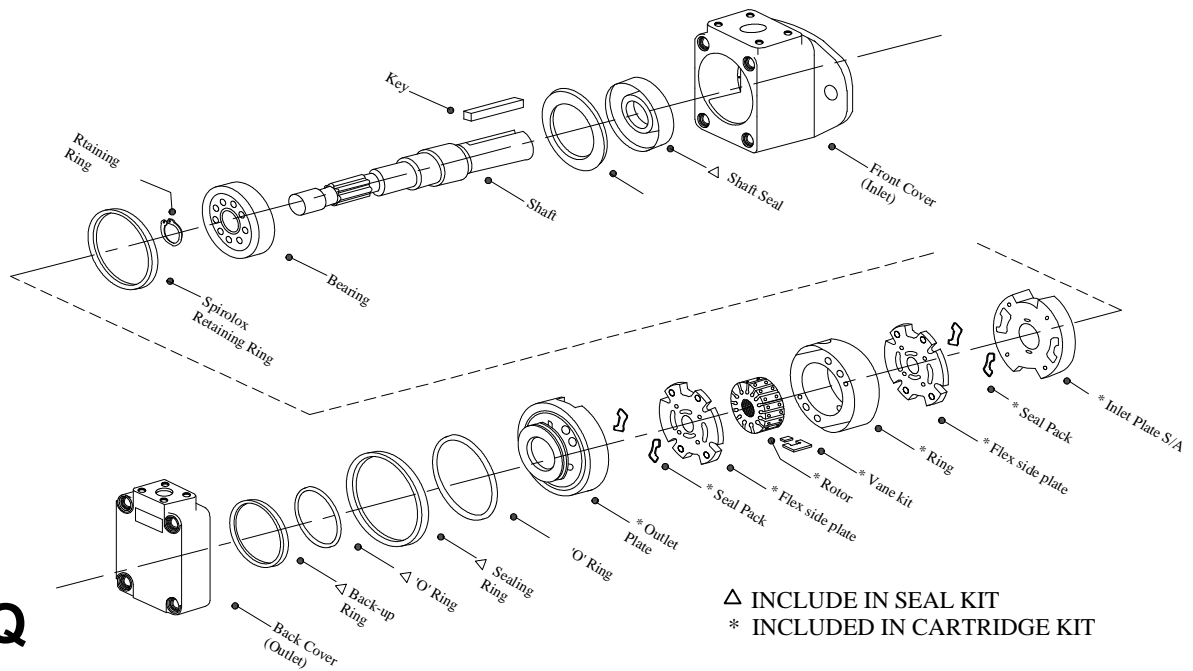

IFP MOBILE SINGLE VANE PUMP SERVICE PARTS INFORMATION

20VQ

25VQ/30VQ/35VQ/45VQ