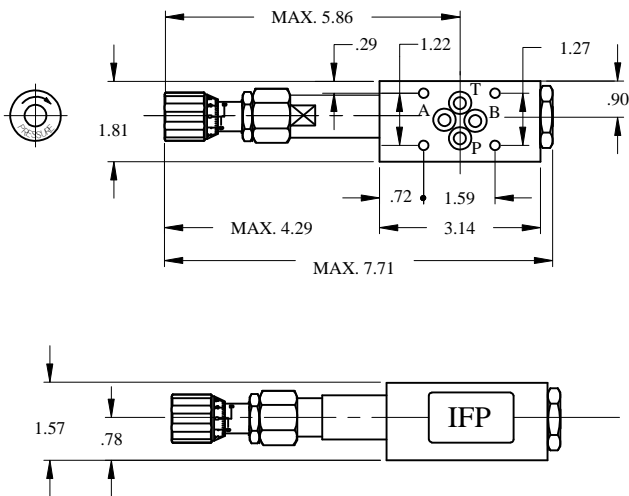

# IFP MBV03 BREAK VALVE MODULE

## DIMENSIONS

MBV-03-W-\* - 10

MBV-03-A-\* - 10

MBV-03-A-\* - 10