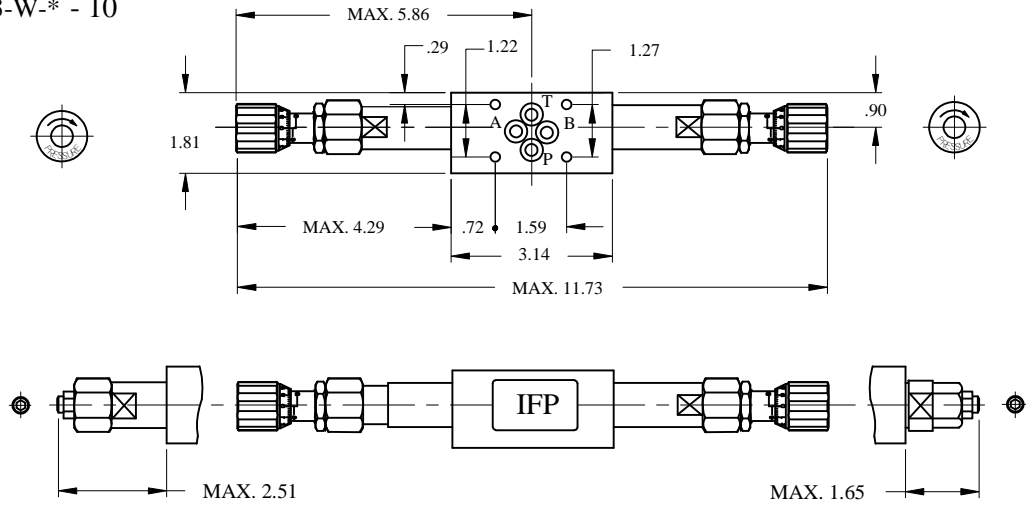

# IFP MBV03 BREAK VALVE MODULE

## DIMENSIONS

MBV-03-W-\* - 10

MBV-03-A-\* - 10

MBV-03-A-\* - 10