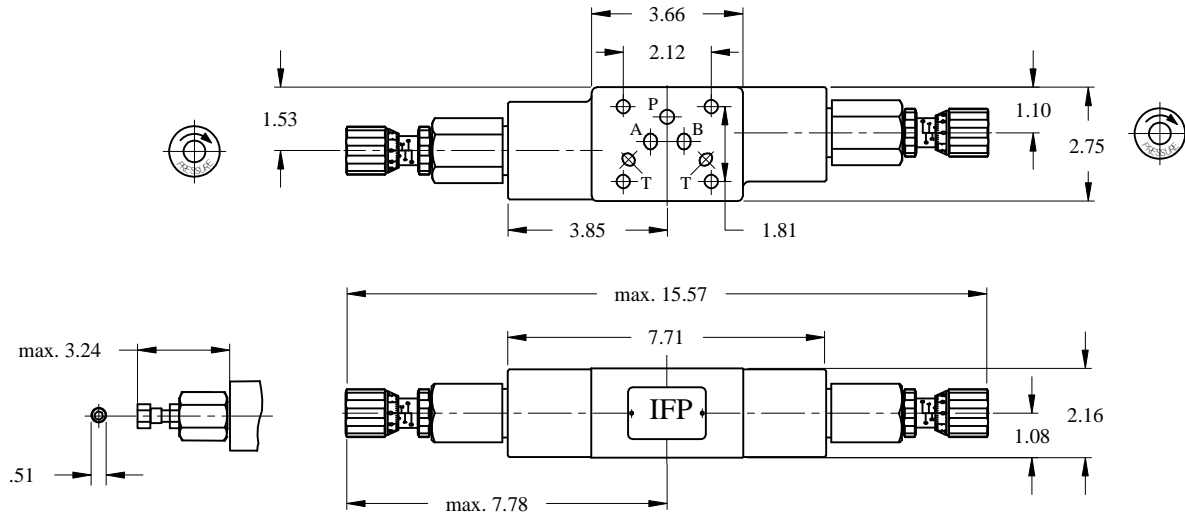

# IFP MBV05 BREAK VALVE MODULE

## DIMENSIONS

MBV-05-W-\* - 10

MBV-05-A-\* - 10

MBV-05-B-\* - 10