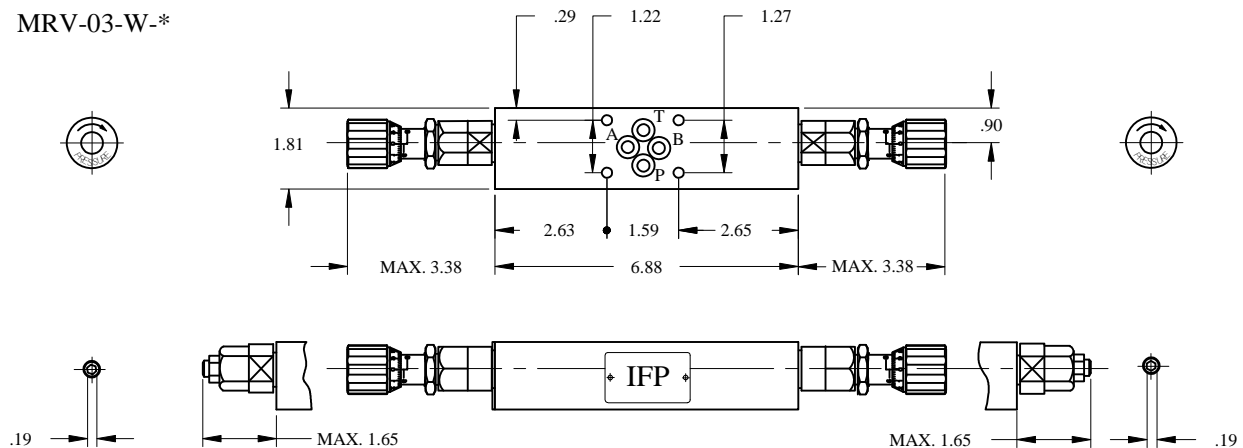

# IFP MRV03 RELIEF VALVE MODULE

## DIMENSIONS

MRV-03-W-\*

MRV-03-P-\*

MRV-03-A-\*

MRV-03-B-\*