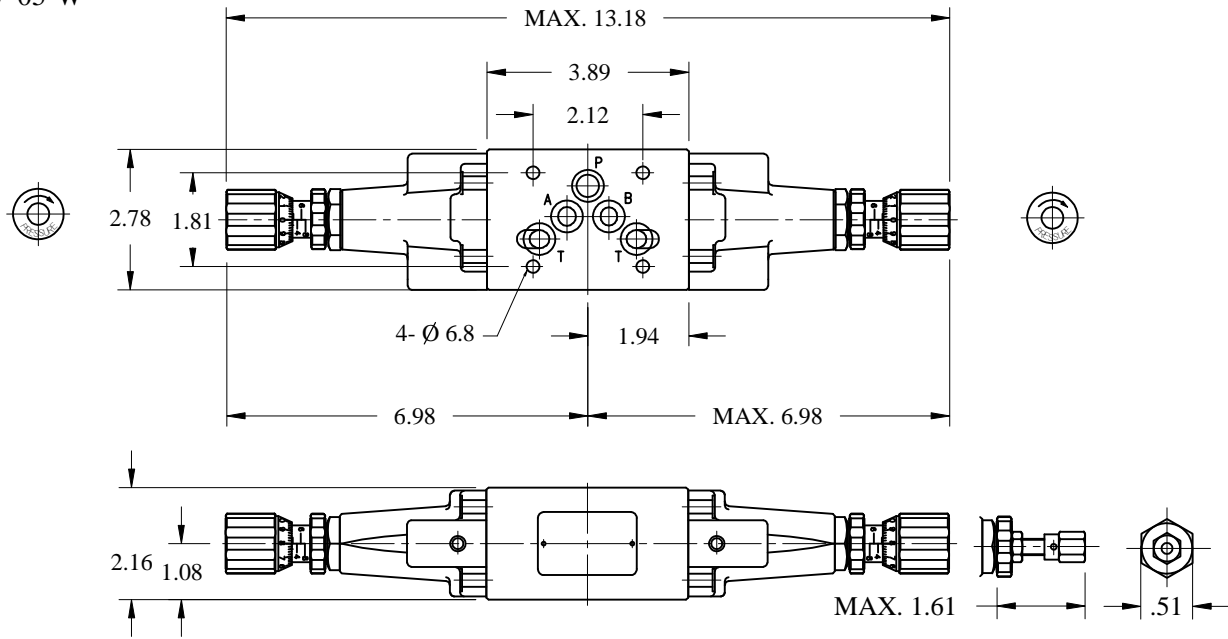

IFP MRV05 RELIEF VALVE MODULE

DIMENSIONS

MRV-05-W-*

MRV-05-P-
(A)

MRV-05-B-*