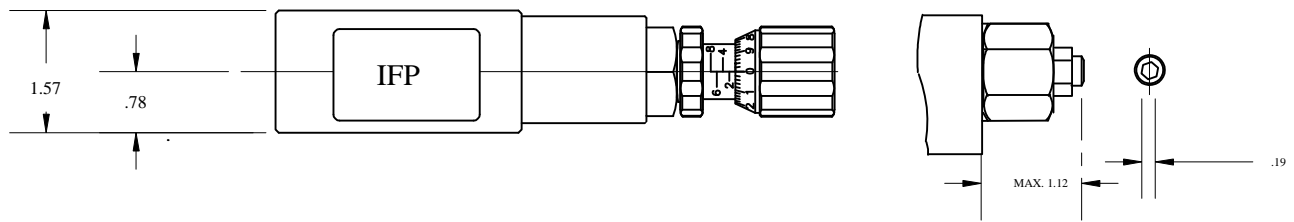

IFP MTV03 FLOW REGULATOR MODULE

DIMENSIONS

MTV-03-T