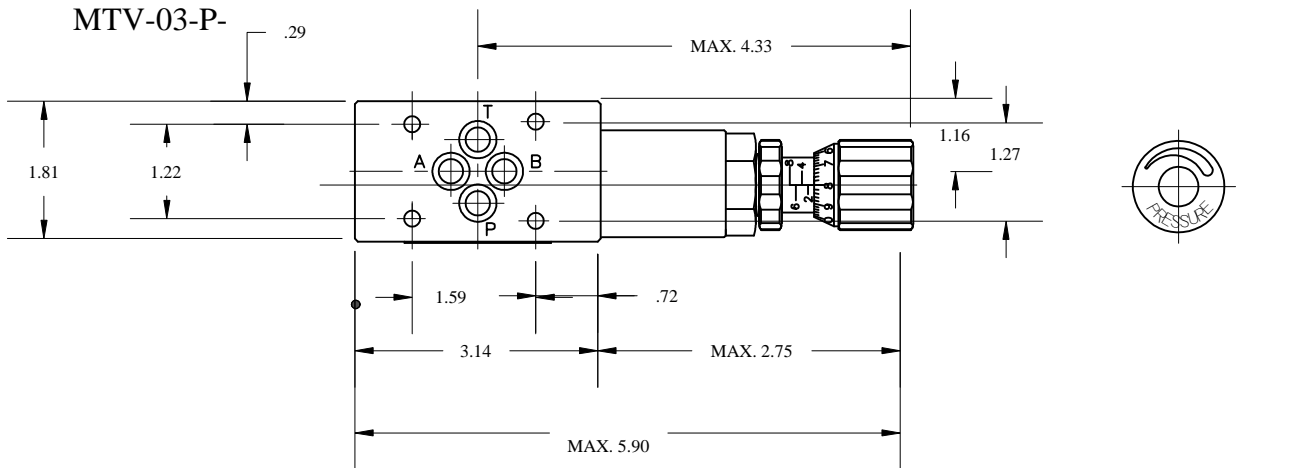

IFP MTV03 FLOW REGULATOR MODULE

DIMENSIONS

MTV-03-T