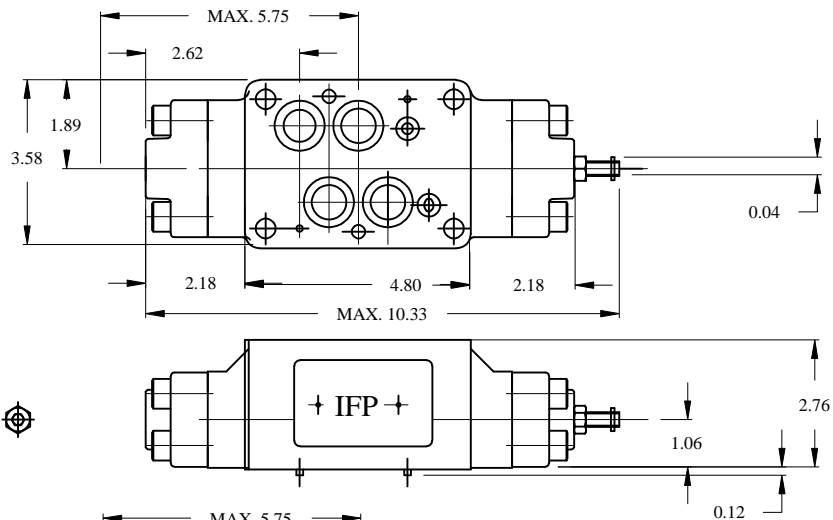

IFP MTC07 FLOW REGULATOR MODULE

DIMENSIONS

MTC-07-W-*

MTC-07-B - *

MTC-07-A - *