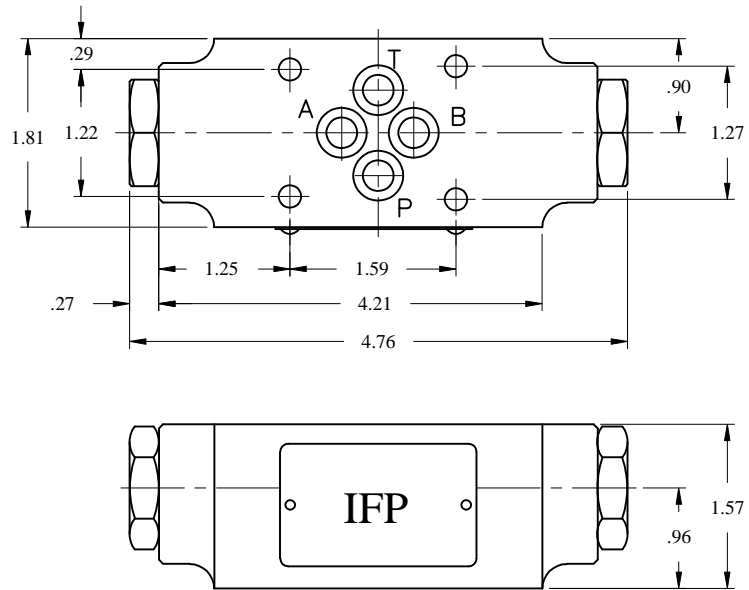

IFP MCV03 CHECK VALVE MODULE

DIMENSIONS

MCV-03-A-*

MCV-03-B-*

MCV-03-P - *

(T)