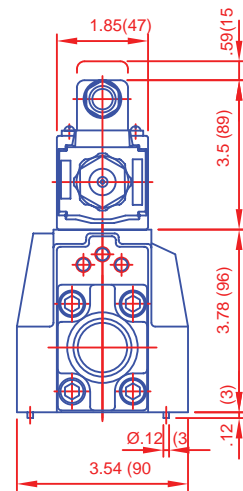

■ DG07-E-*A AC*72DN
*B