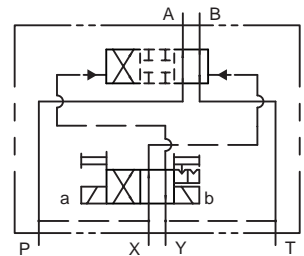

IFP DG07 SOLENOID CONTROLLED PILOT OPERATED DIRECTIONAL VALVE SIZE NG16 /CETOP07

DIMENSIONS:

■ DG07-E-2A-T-**-**
 (*A)

■ DG07-E-2AL-T-**-**
 (*AL)

■ DG07-E-*C-T-**-**

■ DG07-E-2B-T-**-**
 (*B)

■ DG07-E-2BL-T-**-**
 (*BL)

■ DG07-E-2N-T-**-**
 (*N)

■ DG07-E-*A AC*72DN
 *B

■ DG07-E-*AL-AC*-72DN
 *BL