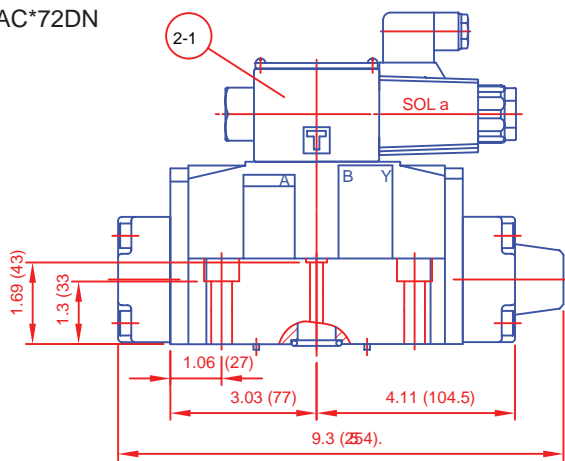

■ DG07-E-*A AC*72DN
*B