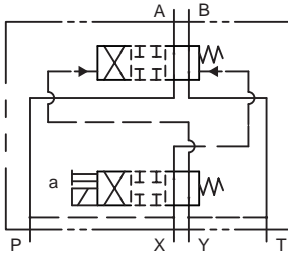

IFP DG07 SOLENOID CONTROLLED PILOT OPERATED DIRECTIONAL VALVE SIZE NG16 /CETOP07

DIMENSIONS:

■ DG07-E-2A-T-**-**
 (*A)

■ DG07-E-2AL-T-**-**
 (*AL)

■ DG07-E-*C-T-**-**

■ DG07-E-2B-T-**-**
 (*B)

■ DG07-E-2BL-T-**-**
 (*BL)

■ DG07-E-2N-T-**-**
 (*N)

■ DG07-E-*A AC*72DN
 *B

■ DG07-E-*AL-AC*-72DN
 *BL