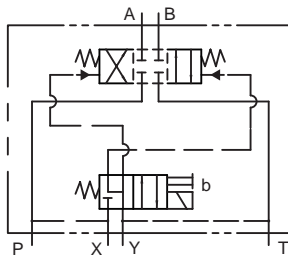

IFP DG07 SOLENOID CONTROLLED PILOT OPERATED DIRECTIONAL VALVE SIZE NG16 /CETOP07

DIMENSIONS:

■ DG07-E-2A-T-**-**
 (*A)

■ DG07-E-2AL-T-**-**
 (*AL)

■ DG07-E-*C-T-**-**

■ DG07-E-2B-T-**-**
 (*B)

■ DG07-E-2BL-T-**-**
 (*BL)

■ DG07-E-2N-T-**-**
 (*N)

■ DG07-E-*A AC*72DN
 *B

■ DG07-E-*AL-AC*-72DN
 *BL