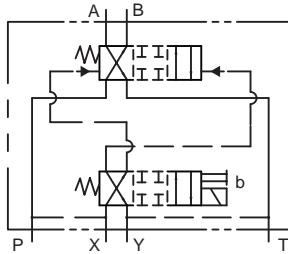

IFP DG07 SOLENOID CONTROLLED PILOT OPERATED DIRECTIONAL VALVE SIZE NG16 /CETOP07

DIMENSIONS:

■ DG07-E-2A-T-**-**
 (*A)

■ DG07-E-2AL-T-**-**
 (*AL)

■ DG07-E-*C-T-**-**

■ DG07-E-2B-T-**-**
 (*B)

■ DG07-E-2BL-T-**-**
 (*BL)

■ DG07-E-2N-T-**-**
 (*N)

■ DG07-E-*A AC*72DN
 *B

■ DG07-E-*AL-AC*-72DN
 *BL