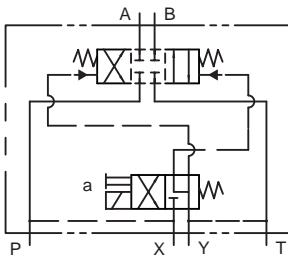

IFP DG07 SOLENOID CONTROLLED PILOT OPERATED DIRECTIONAL VALVE SIZE NG16 /CETOP07

DIMENSIONS:

■ DG07-E-2A-T-**-**
 (*A)

■ DG07-E-2AL-T-**-**
 (*AL)

■ DG07-E-*C-T-**-**

■ DG07-E-2B-T-**-**
 (*B)

■ DG07-E-2BL-T-**-**
 (*BL)

■ DG07-E-2N-T-**-**
 (*N)

■ DG07-E-*A AC*72DN
 *B

■ DG07-E-*AL-AC*-72DN
 *BL