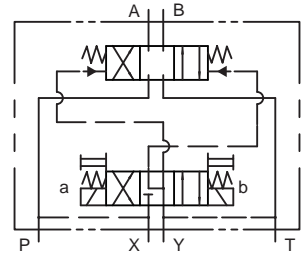

IFP DG07 SOLENOID CONTROLLED PILOT OPERATED DIRECTIONAL VALVE SIZE NG16 /CETOP07

DIMENSIONS:

■ DG07-E-2A-T-**-**
 (*A)

■ DG07-E-2AL-T-**-**
 (*AL)

■ DG07-E-*C-T-**-**

■ DG07-E-2B-T-**-**
 (*B)

■ DG07-E-2BL-T-**-**
 (*BL)

■ DG07-E-2N-T-**-**
 (*N)

■ DG07-E-*A AC*72DN
 *B

■ DG07-E-*AL-AC*-72DN
 *BL