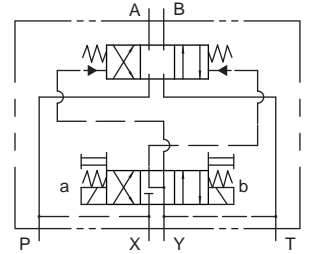

IFP DG08 SOLENOID CONTROLLED PILOT OPERATED DIRECTIONAL VALVE SIZE NG22/CETOP08

DIMENSIONS:

■ DG08-E-2A-T-**-**
 (*A)

■ DG08-E-2AL-T-**-**
 (*AL)

■ DG08-E-*C-T-**-**

■ DG08-E-2B-T-**-**
 (*B)

■ DG08-E-2BL-T-**-**
 (*BL)

■ DG08-E-*N-T-**-**

■ DG08-E-*A-A*-DN-70
 *B

■ DG08-E-*AL AC* 72DN
 *BL