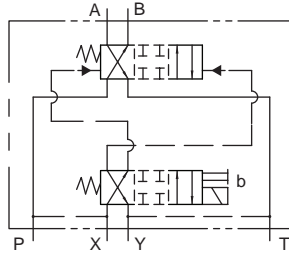

IFP DG08 SOLENOID CONTROLLED PILOT OPERATED DIRECTIONAL VALVE SIZE NG22/CETOP08

DIMENSIONS:

■ DG08-E-2A-T-**-**
 (*A)

■ DG08-E-2AL-T-**-**
 (*AL)

■ DG08-E-*C-T-**-**

■ DG08-E-2B-T-**-**
 (*B)

■ DG08-E-2BL-T-**-**
 (*BL)

■ DG08-E-*N-T-**-**

■ DG08-E-*A-A*-DN-70
 *B

■ DG08-E-*AL AC* 72DN
 *BL