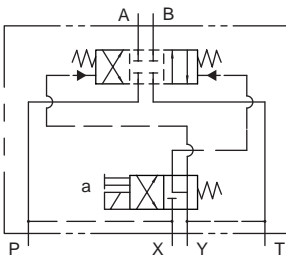

IFP DG08 SOLENOID CONTROLLED PILOT OPERATED DIRECTIONAL VALVE SIZE NG22/CETOP08

DIMENSIONS:

■ DG08-E-2A-T-**-**
 (*A)

■ DG08-E-2AL-T-**-**
 (*AL)

■ DG08-E-*C-T-**-**

■ DG08-E-2B-T-**-**
 (*B)

■ DG08-E-2BL-T-**-**
 (*BL)

■ DG08-E-*N-T-**-**

■ DG08-E-*A-A*-DN-70
 *B

■ DG08-E-*AL AC* 72DN
 *BL