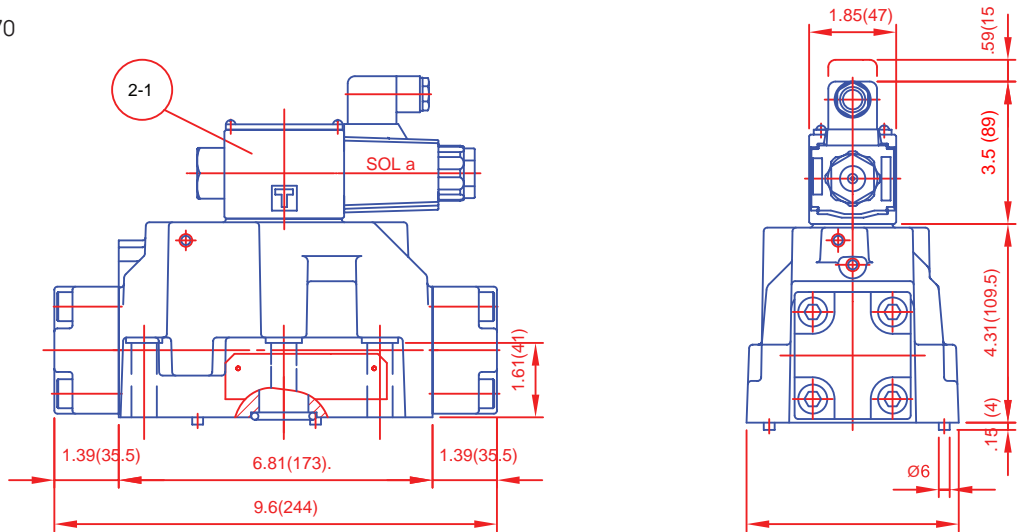

■ DG08-E-*AL AC* 72DN
*BL