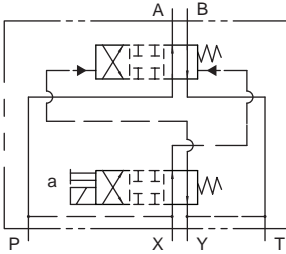

IFP DG08 SOLENOID CONTROLLED PILOT OPERATED DIRECTIONAL VALVE SIZE NG22/CETOP08

DIMENSIONS:

■ DG08-E-2A-T-**-**
 (*A)

■ DG08-E-2AL-T-**-**
 (*AL)

■ DG08-E-*C-T-**-**

■ DG08-E-2B-T-**-**
 (*B)

■ DG08-E-2BL-T-**-**
 (*BL)

■ DG08-E-*N-T-**-**

■ DG08-E-*A-A*-DN-70
 *B

■ DG08-E-*AL AC* 72DN
 *BL