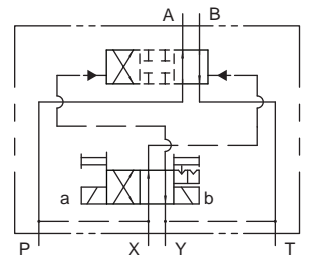

IFP DG08 SOLENOID CONTROLLED PILOT OPERATED DIRECTIONAL VALVE SIZE NG22/CETOP08

DIMENSIONS:

■ DG08-E-2A-T-**-**
 (*A)

■ DG08-E-2AL-T-**-**
 (*AL)

■ DG08-E-*C-T-**-**

■ DG08-E-2B-T-**-**
 (*B)

■ DG08-E-2BL-T-**-**
 (*BL)

■ DG08-E-*N-T-**-**

■ DG08-E-*A-A*-DN-70
 *B

■ DG08-E-*AL AC* 72DN
 *BL