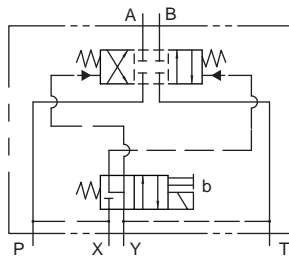

IFP DG08 SOLENOID CONTROLLED PILOT OPERATED DIRECTIONAL VALVE SIZE NG22/CETOP08

DIMENSIONS:

■ DG08-E-2A-T-**-**
 (*A)

■ DG08-E-2AL-T-**-**
 (*AL)

■ DG08-E-*C-T-**-**

■ DG08-E-2B-T-**-**
 (*B)

■ DG08-E-2BL-T-**-**
 (*BL)

■ DG08-E-*N-T-**-**

■ DG08-E-*A-A*-DN-70
 *B

■ DG08-E-*AL AC* 72DN
 *BL