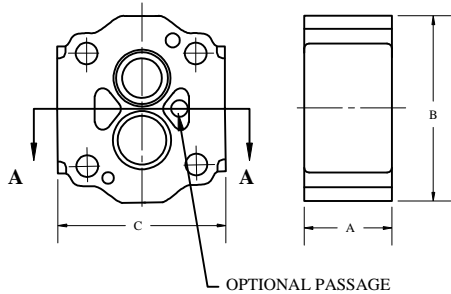

IFP IP3100/IP5100/IP7600 BEARING CARRIERS

IP3100/IP5100

IP7600

IP3100 BEARING CARRIER				IP5100 BEARING CARRIER				
PART NUMBER	"A"	"B"	"C"	PART NUMBER	"A"	"B"	"C"	DESCRIPTION
312-7700-100N	2.5	5.38	5.00	313-7700-100N	2.88	6.00	5.00	STANDARD WIDTH-"C" WITHOUT PASSAGE HOLE
312-7740-100N	2.5	5.38	5.79	313-7740-100N	2.88	6.00	5.79	WIDER WIDTH-"C" WITHOUT PASSAGE HOLE
312-7723-100N	2.5	5.38	5.00	313-7723-100N	2.88	6.00	5.00	STANDARD WIDTH-"C" WITHOUT PASSAGE HOLE
312-7743-100N	2.5	5.38	5.79	313-7743-100N	2.88	6.00	5.79	WIDER WIDTH-"C" WITHOUT PASSAGE HOLE

IP7600 BEARING CARRIER	
PART NUMBER	DESCRIPTION
316-7740-100N	WITHOUT PASSAGE HOLE
316-7740-100N	WITH PASSAGE HOLE

BEARING CARRIER PART CODE

SECTION VIEW A-A C.W. ROT.	SECTION VIEW A-A C.W. ROT.	PORT SIZE		NPT THREAD BEARING CARRIER CODE		O.D.T. THREAD BEARING CARRIER CODE		SPLIT FLANGE BEARING CARRIER CODE	
		IN	OUT	C.W. ROT.	C.C.W. ROT.	C.W. ROT.	C.C.W. ROT.	C.W. ROT.	C.C.W. ROT.
		//	//	B	B	B	B	B	B
		//	//	C	D	C	D	C	D
		1	//	TB	BT	CB	BC	LB	BL
		1 1/4	//	VB	BV	DB	BD	MB	BM
		1 1/2	//	WB	BW	FB	BF	NB	BN
		//	3/4	//	//	PJ	JP	BR	RB
		1	3/4	TX	XT	CJ	JC	LR	RL
		1 1/4	3/4	VX	XV	DJ	JD	MR	RM
		1 1/2	3/4	WX	XW	FJ	JF	NR	RN
		1 1/4	1	VZ	ZV	DK	KD	MS	SM
		1 1/2	1	WZ	ZW	FK	KF	NS	SN
		1	3/4	TJ	JT	CR	RC	LX	XL
		1 1/4	3/4	VJ	JV	DR	RD	MX	XM
		1 1/2	3/4	//	//	FR	RF	//	//
		1 1/4	1	VK	KV	DS	SD	MZ	ZM
		1 1/2	1	WK	KW	FS	SF	NZ	ZN
		//	1	//	//	HZ	ZH	//	//
		1	3/4	ZX	XZ	KJ	JK	SR	RS

SECTION A-A
ORIENTATION

BACK OF PUMP

FRONT OF PUMP

OPTIONAL PASSAGES