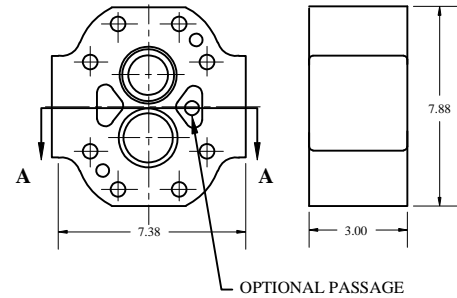

IFP IP3100/IP5100/IP7600 BEARING CARRIERS

IP3100/IP5100

IP7600

IP3100 BEARING CARRIER				IP5100 BEARING CARRIER				
PART NUMBER	"A"	"B"	"C"	PART NUMBER	"A"	"B"	"C"	DESCRIPTION
312-7700-100N	2.5	5.38	5.00	313-7700-100N	2.88	6.00	5.00	STANDARD WIDTH-"C" WITHOUT PASSAGE HOLE
312-7740-100N	2.5	5.38	5.79	313-7740-100N	2.88	6.00	5.79	WIDER WIDTH-"C" WITHOUT PASSAGE HOLE
312-7723-100N	2.5	5.38	5.00	313-7723-100N	2.88	6.00	5.00	STANDARD WIDTH-"C" WITHOUT PASSAGE HOLE
312-7743-100N	2.5	5.38	5.79	313-7743-100N	2.88	6.00	5.79	WIDER WIDTH-"C" WITHOUT PASSAGE HOLE

IP7600 BEARING CARRIER	
PART NUMBER	DESCRIPTION
316-7740-100N	WITHOUT PASSAGE HOLE
316-7740-100N	WITH PASSAGE HOLE

BEARING CARRIER PART CODE

SECTION VIEW A-A C.W. ROT.	SECTION VIEW A-A C.W. ROT.	PORT SIZE		NPT THREAD BEARING CARRIER CODE		O.D.T. THREAD BEARING CARRIER CODE		SPLIT FLANGE BEARING CARRIER CODE	
		IN	OUT	C.W. ROT.	C.C.W. ROT.	C.W. ROT.	C.C.W. ROT.	C.W. ROT.	C.C.W. ROT.
		//	//	B	B	B	B	B	B
		//	//	C	D	C	D	C	D
		1	//	TB	BT	CB	BC	LB	BL
		1 1/4	//	VB	BV	DB	BD	MB	BM
		1 1/2	//	WB	BW	FB	BF	NB	BN
		//	3/4	//	//	PJ	JP	BR	RB
		1	3/4	TX	XT	CJ	JC	LR	RL
		1 1/4	3/4	VX	XV	DJ	JD	MR	RM
		1 1/2	3/4	WX	XW	FJ	JF	NR	RN
		1 1/4	1	VZ	ZV	DK	KD	MS	SM
		1 1/2	1	WZ	ZW	FK	KF	NS	SN
		1	3/4	TJ	JT	CR	RC	LX	XL
		1 1/4	3/4	VJ	JV	DR	RD	MX	XM
		1 1/2	3/4	//	//	FR	RF	//	//
		1 1/4	1	VK	KV	DS	SD	MZ	ZM
		1 1/2	1	WK	KW	FS	SF	NZ	ZN
		//	1	//	//	HZ	ZH	//	//
		1	3/4	ZX	XZ	KJ	JK	SR	RS